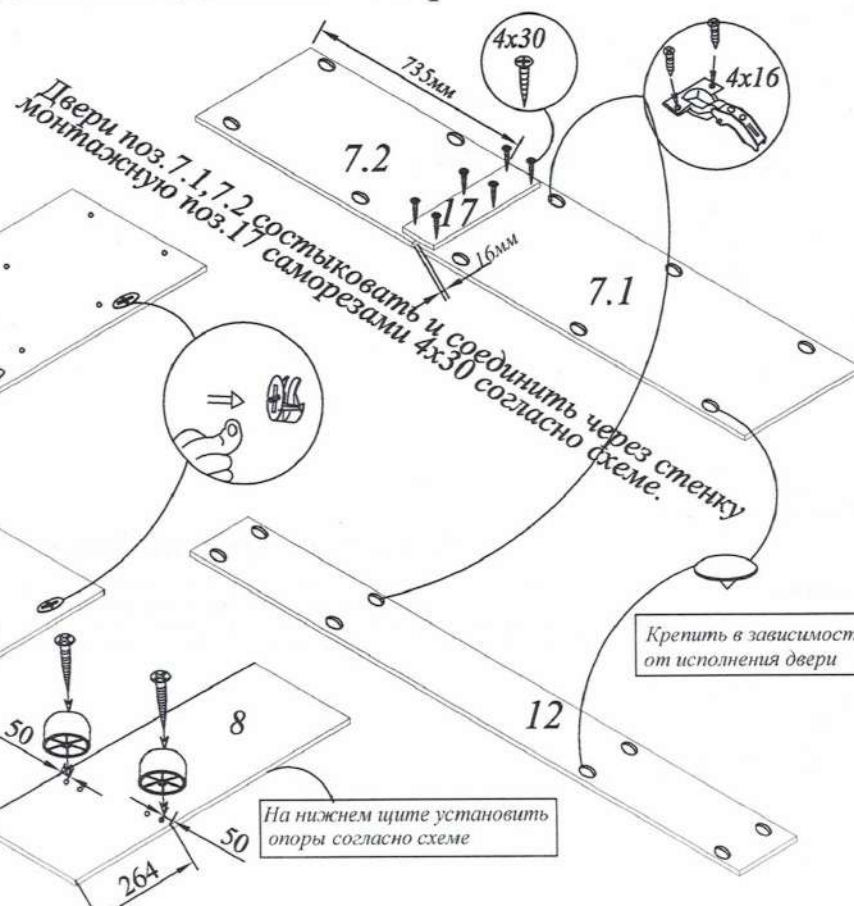

Шкаф для одежды и белья

Набор мебели "Афина"

Модуль А12а

Проект БНЗ 82.12а.00.00.00

Инструкция по сборке

Детали, составляющие изделие, пронумерованы.
Номера и названия деталей проставлены на упаковочных этикетках и соответствуют номерам деталей в данной инструкции

1. Подготовка деталей к сборке

Вид без дверей

Двери поз. 7.1, 7.2 состыковать и соединить через стенку монтажную поз. 17 саморезами 4x30 согласно схеме.

Крепить в зависимости от исполнения двери

На нижнем щите установить опоры согласно схеме