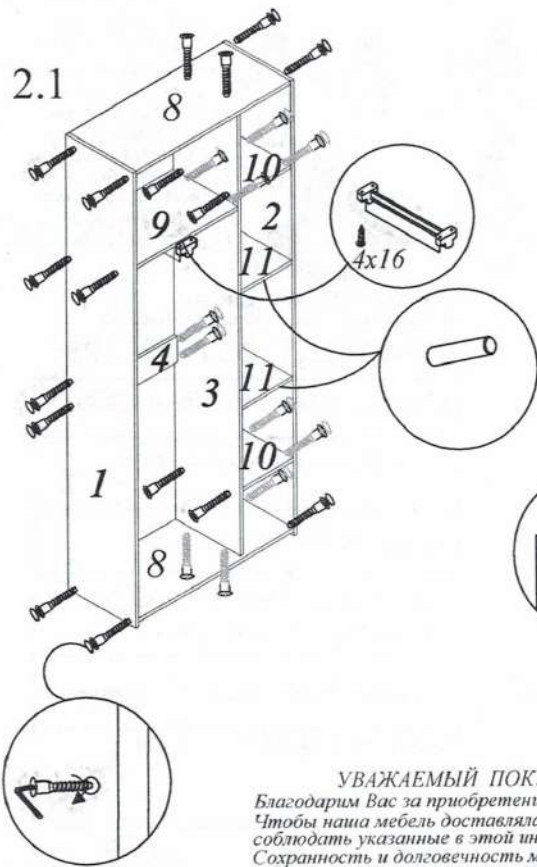

2. Сборка шкафа

2.1