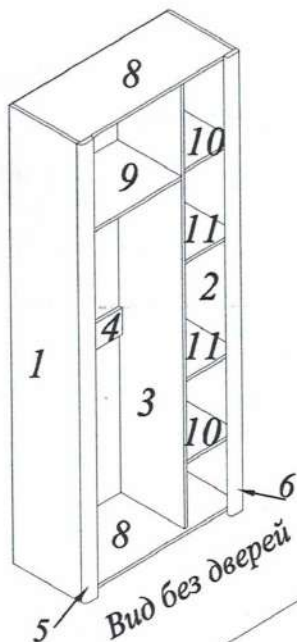

Шкаф для одежды и белья

Набор мебели "Афина"

Модуль А12а

Проект БНЗ 82.12а.00.00.00

Инструкция по сборке

Детали, составляющие изделие, пронумерованы.
Номера и названия деталей проставлены на упаковочных этикетках и соответствуют номерам деталей в данной инструкции

1. Подготовка деталей к сборке

Вид без дверей

Двери поз. 7.1, 7.2 состыковать и соединить через стенку монтажную поз. 17 саморезами 4x30 согласно схеме.

Крепить в зависимости от исполнения двери

На нижнем щите установить опоры согласно схеме

- 1,2 - 2100x360 - 2шт.
- 3 - 2047x344 - 1 шт.
- 4 - 560x120 - 1 шт.
- 5,6 - 2100x70 - 2 шт.
- 7.1 - 1254x440 - 1 шт.
- 7.2 - 820x440 - 1 шт.
- 17 - 408x120 - 1 шт.
- 8 - 832x360 - 2 шт.
- 9 - 560x344 - 1 шт.
- 10,11 - 256x344 - 4 шт.
- 12 - 2074x280 - 1 шт.
- 13 - ХДФ 2098x290 - 2 шт.
- 14 - ХДФ 2098x278 - 1 шт.