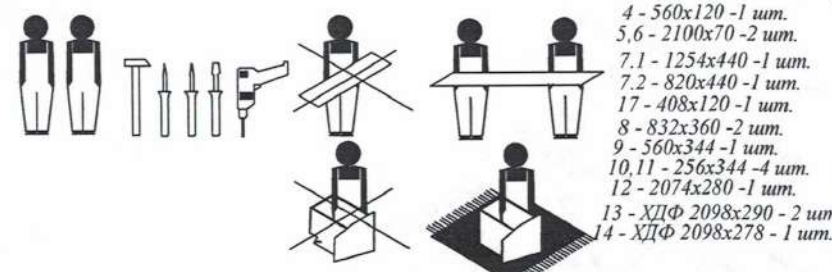

Шкаф для одежды и белья

Набор мебели "Афина"

Модуль А12а

Проект БНЗ 82.12а.00.00.00

Инструкция по сборке

Детали, составляющие изделие, пронумерованы.
Номера и названия деталей проставлены на упаковочных этикетках и соответствуют номерам деталей в данной инструкции

1. Подготовка деталей к сборке

Вид без дверей

Двери поз. 7.1, 7.2 состыковать и соединить через стенку монтажную поз. 17 саморезами 4x30 согласно схеме.

Крепить в зависимости от исполнения двери

На нижнем щите установить опоры согласно схеме

Инструмент для сборки в комплект поставки не входит
КОМПЛЕКТ ФУРНИТУРЫ

Скрепка мебельная-10шт.	
Полкодержатель-шкант - 8шт.	
Шуруп 4x16 - 50 шт	
Подпятник - 4 шт.	
Гвоздь 2x25- 54 шт.	
Шкант 8x30 - 6шт	
Штанга выдвижная - 1шт.	
Петля - 9шт.	
Ответная планка - 9шт.	
Винты-саморезы 4x30 - 6 шт.	
Ключ №4 для завинчивания винта - 1 шт. (только в комплекте с директой под ключ-шестигранник)	
Винт-директа 7x50 - 28 шт	
Заглушка - 20 шт.	
Стяжка эксцентриковая в комплекте - 12 шт	
Шуруп 3x20-2шт	
Уголок Овербаланс-2шт	
Шайба - 2шт	
Винт 5,5x50 - 2шт	
Дюбель 8x40 - 2шт	
Опора - 2 шт.	
Саморез 4x32-2 шт.	
Заглушка - 9 шт.	