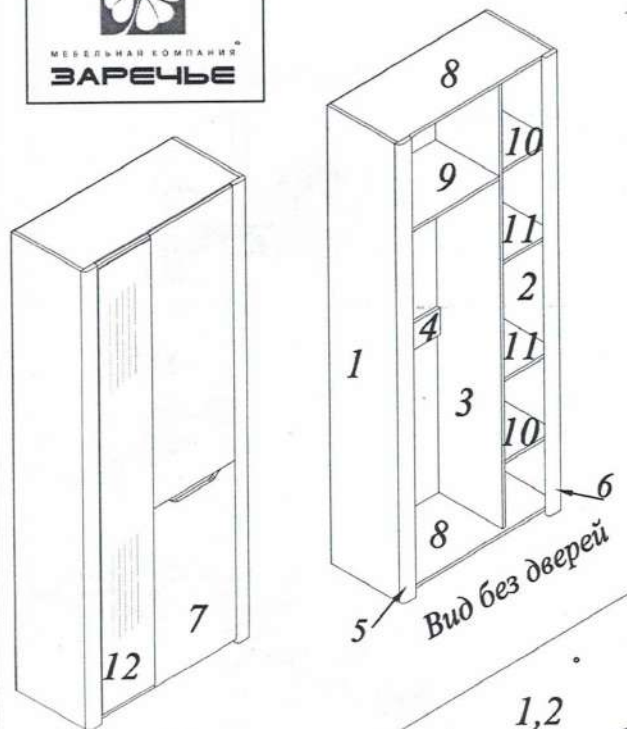

Шкаф для одежды и белья

Набор мебели "Афина"

Модуль А12а

Проект БНЗ 82.12а.00.00.00

Инструкция по сборке

Детали, составляющие изделие, пронумерованы.
Номера и названия деталей проставлены на упаковочных этикетках и соответствуют номерам деталей в данной инструкции

1. Подготовка деталей к сборке

Вид без дверей

Двери поз. 7.1, 7.2 состыковать и соединить через стенку монтажную поз. 17 саморезами 4x30 согласно схеме.

Крепить в зависимости от исполнения двери

На нижнем щите установить опоры согласно схеме